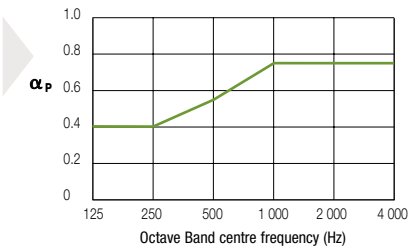

FINE FISSURED Black

FINE FISSURED

FINE FISSURED

FINE FISSURED	BOARD	TEGULAR	MICROLOOK
	 Prelude XL ² /TLX 24 mm Prelude Sixty ²	 Prelude XL ² /TLX 24 mm Prelude Sixty ²	 Prelude XL ² /TL 15 mm Interlude XL ² 15 mm
600 x 600 x 15 mm	9121 M*	9122 M	9202 M
625 x 625 x 15 mm	9121 D	9122 D	
600 x 1200 x 15 mm	9120 M		

*Colours: Board 600 x 600 mm is available in Black (BK).

EN ISO 354 & EN ISO 11654

α_w	NRC	125	250	500	1000	2000	4000	Hz
0.60(H)	0.60	0.40	0.40	0.55	0.75	0.75	0.75	α_p

Sound Absorption Class = C

EN 20140-9 & EN 717-1

D_{ncw}
34 dB

EEA Euroclass A2-s1, d0	RUS KM1 (G1, V1, D1, T1)
EN 13501-1	FZ 123

EN 12667 & ISO 8301

$\lambda = 0.06 \text{ W/m K}$

95 % RH

≈ 3.5 kg/m²

Please contact the Armstrong Technical Sales group for further details.